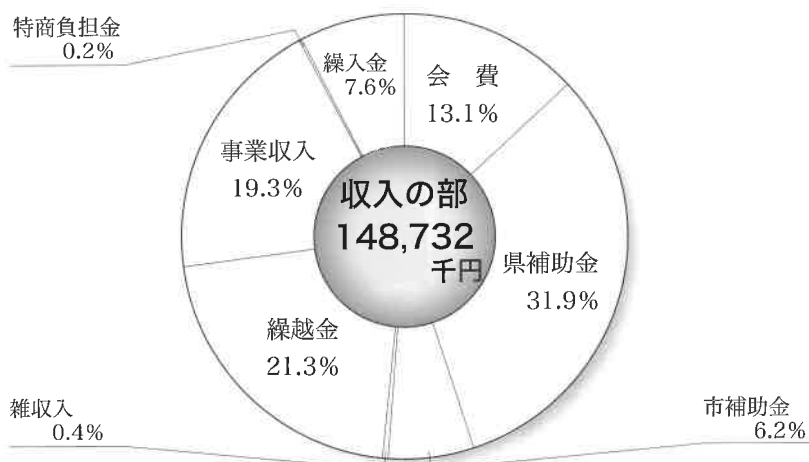

令和3年度田川商工会議所収支決算報告 (自 令和3年4月1日 至 令和4年3月31日)

本収支決算報告は、令和3年度一般会計、小規模事業対策特別会計、労働保険事務組合特別会計、法定台帳特別会計の4会計を集計したものです。

収入

会費	19,524千円
県補助金	47,405千円
市補助金	9,275千円
雑収入	540千円
繰越金	31,669千円
事業収入	28,651千円
特商負担金	354千円
繰入金	11,314千円