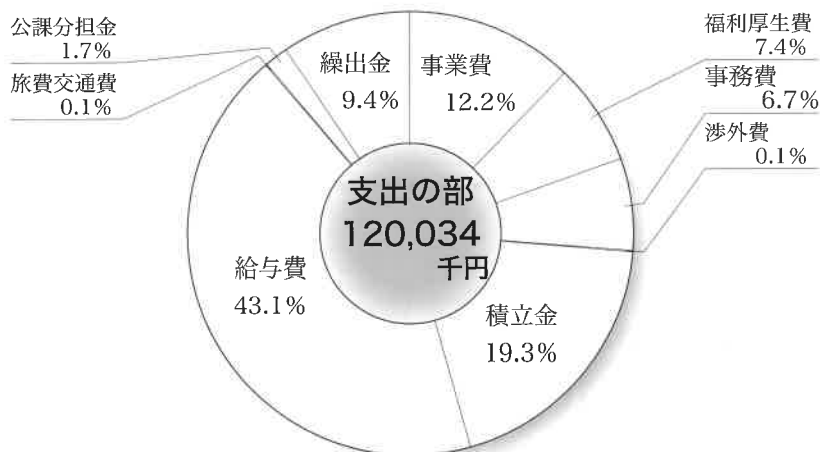

支出

事業費	14,639千円
福利厚生費	8,877千円
事務費	8,007千円
渉外費	135千円
積立金	23,160千円
給与費	51,737千円
旅費交通費	122千円
公課分担金	2,043千円
繰出金	11,314千円