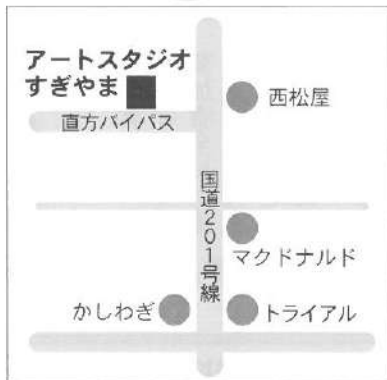

アートスタジオすぎやま

田川市楠棚木78・1

☎ 44-0114

営/9時~18時30分
休/水・第3木曜日
(祝祭日除く)

HPアドレス
<http://www.art-ss.com/>

当店では、お客様に一枚の写真から生まれる感動を与えられるよう、赤ちゃんから大人まで、各種記念撮影全般を行っております。ロケーション設備を完備しているため、新緑の季節から紅葉の景色等、四季折々の自然あふれる写真が残せるのも特徴のひとつです。今からの季節は卒業・入学写真のお申込みも随時受け付けております。貸衣裳の取り扱いも行っているため、写真だけでの利用やレンタルも可能です。どうぞお気軽にお問合せください。

(取扱衣裳)
ブライダル・モーニング・留袖・振袖
・訪問着・卒業袴・男性袴・七五三・宮参り着等